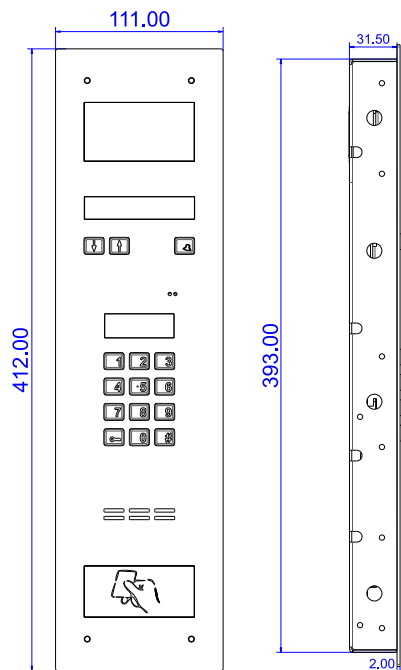

inspiro

INSPIRO 14+/14S+

Domofon cyfrowy z zamkiem szyfrowym, małą listą opisową, elektroniczną listą oraz czytnikiem zbliżeniowym

ACO
DOMOFONY

Zadbaj o pierwsze wrażenie!

Rysunek techniczny