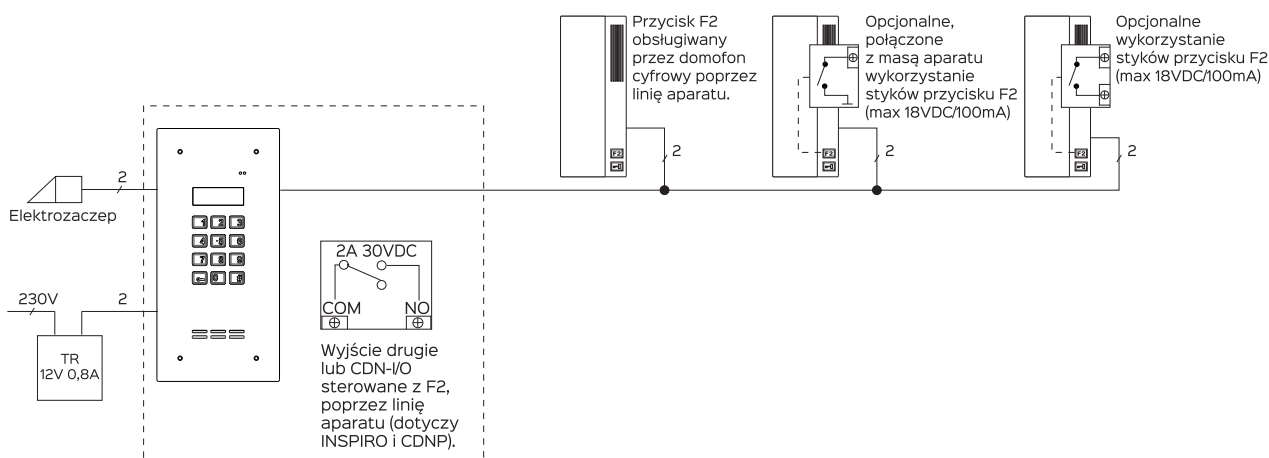

Schemat połączeń

www.aco.com.pl

DOSKONAŁA POLSKA JAKOŚĆ OD 20 LAT

ODPORNE NA WARUNKI ATMOSFERYCZNE